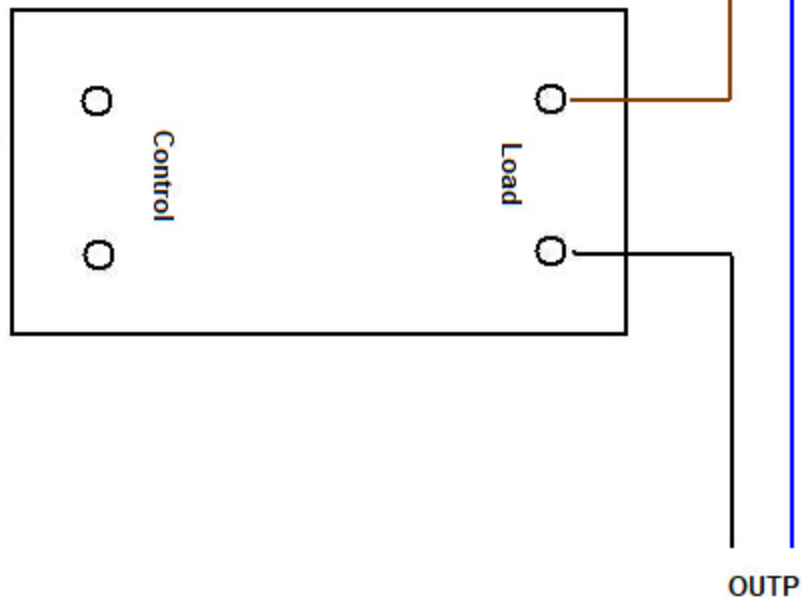

230vac

L N

Stuurspanning, stroom of
weerstand (potmeter)
Afhankelijk van het type