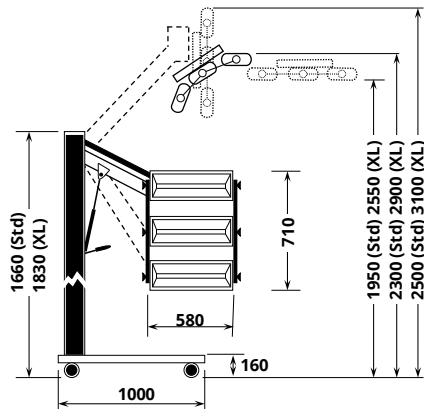

- Digitale afstand meting, voorzien van automatisch een "cut out" mechanisme, indien de unit te dicht op het object staat opgesteld.

H.I.T. VLP30 3000W

Een flexibel en duurzaam systeem welke, met dank aan de instelbare zwenkarm en verstelbare cassettes, in meerdere posities kan worden gezet.