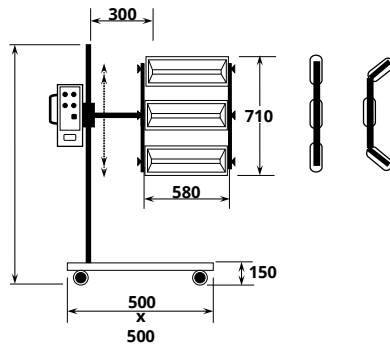

H.I.T. VLP30SL 3000W

Voorziet in een versneld droogproces, zelfs als de ruimte in de werkplaats beperkt is. Het "Slimline" design biedt u mobiliteit en ruimte om te manoeuvreren. Drie 1000 Watt cassettes kunnen worden gedraaid en zo worden gepositioneerd dat hoeken en bochten kunnen worden aangestraald.