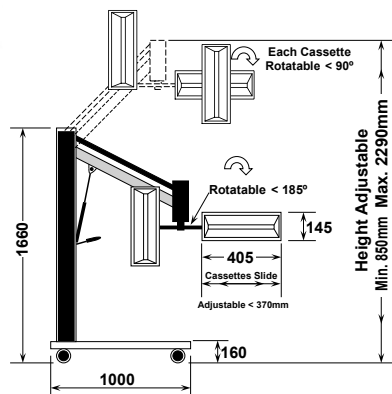

H.I.T. VLPV30 3000W

Een zeer veelzijdig systeem voorzien van 2 x 1500 Watt, onafhankelijk van elkaar inzetbare cassettes, welke u de mogelijkheid bieden het te drogen oppervlak te variëren. Elke cassette kan 270° draaien, de zwenkarm 180°, waardoor er een zeer grote variatie in opstellingen kan worden gecreëerd.