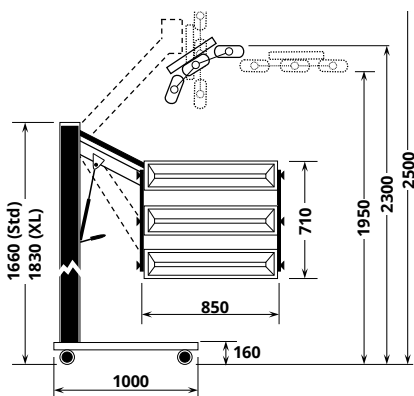

H.I.T. VLP45 4500W

Een perfect samengesteld systeem, welke zich over de jaren heen door de unieke cassette-lengte, als zeer populair heeft bewezen. Vanwege de cassette-lengte, bereikt men op afstand van 500mm, een zeer effectief droogoppervlak van maar liefst 1250mm.