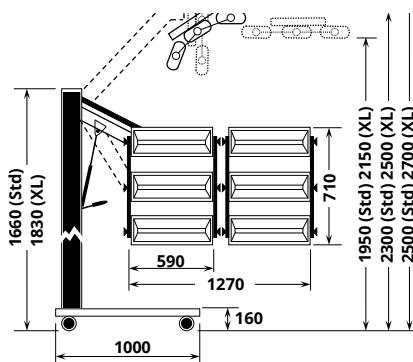

H.I.T. VLP60 6000W

Dit systeem biedt uitstekende prestaties en een zeer groot droogoppervlak van maar liefst 2000mm x 1000mm.